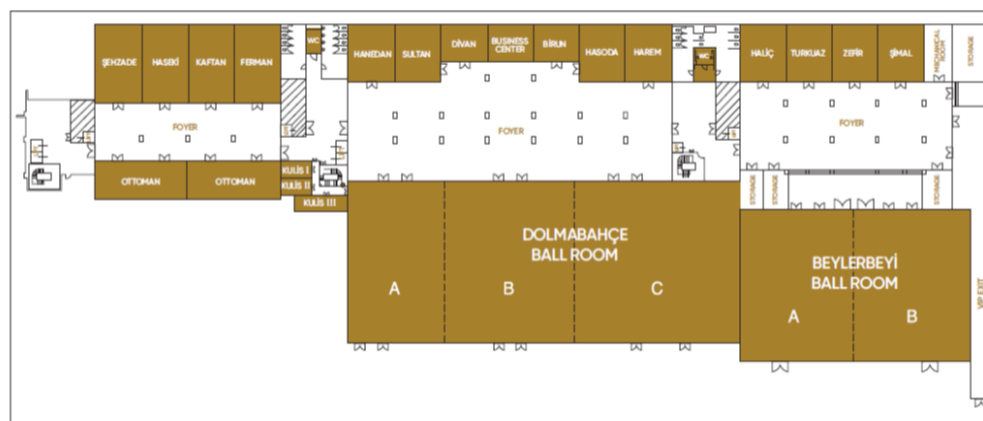

Бальный Зал «Бейлербейи» & Конференц-Залы & Фойе

Зал	Ширина (м)	Длина (м)	Площадь (м2)	Высота (м)	Банкет (человек)	Размещение столов «Театр» (человек)	Размещение столов «Класс» (человек)	П-образное размещение (человек)	Коктейльное размещение (человек)	Общий стол (человек)
Фойе «Бейлербейи»	13	36	468	3					500	
Вход в бальный зал «Бейлербейи»	4	23	92	5,5						
Бальный зал «Бейлербейи» А-В	24	42	1000	5	780	1000	840	200	1100	
Бальный зал «Бейлербейи» А	24	20	480	5	360	490	400	120	570	
Бальный зал «Бейлербейи» В	24	20	480	5	360	490	400	120	570	
Халич	7	8	56	2,3	40	56	46	35	60	
Туркуаз	7	8	56	2,3	40	56	46	35	60	
Зефир	7	8	56	2,3	40	56	46	35	60	
Шималь	7	8	56	2,3	40	56	46	35	60	
Кадырга	7	8	56	2,3	40	56	46	35	60	
Кальон	7	8	56	2,3	40	56	46	35	60	

План «titanic mardan palace»